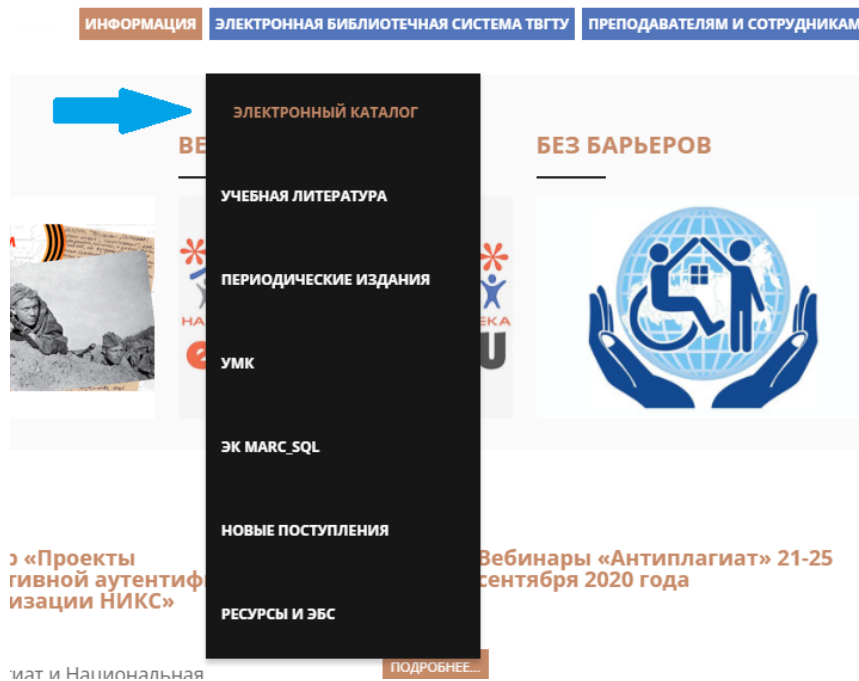

Электронный каталог

Электронный каталог (ЭК) - справочная база данных, содержащая взаимосвязанные описания имеющихся в библиотеке документов.

Вход в Электронный каталог

☐ Наведите курсор на пункт верхнего горизонтального меню **Электронная библиотечная система ТвГТУ**.